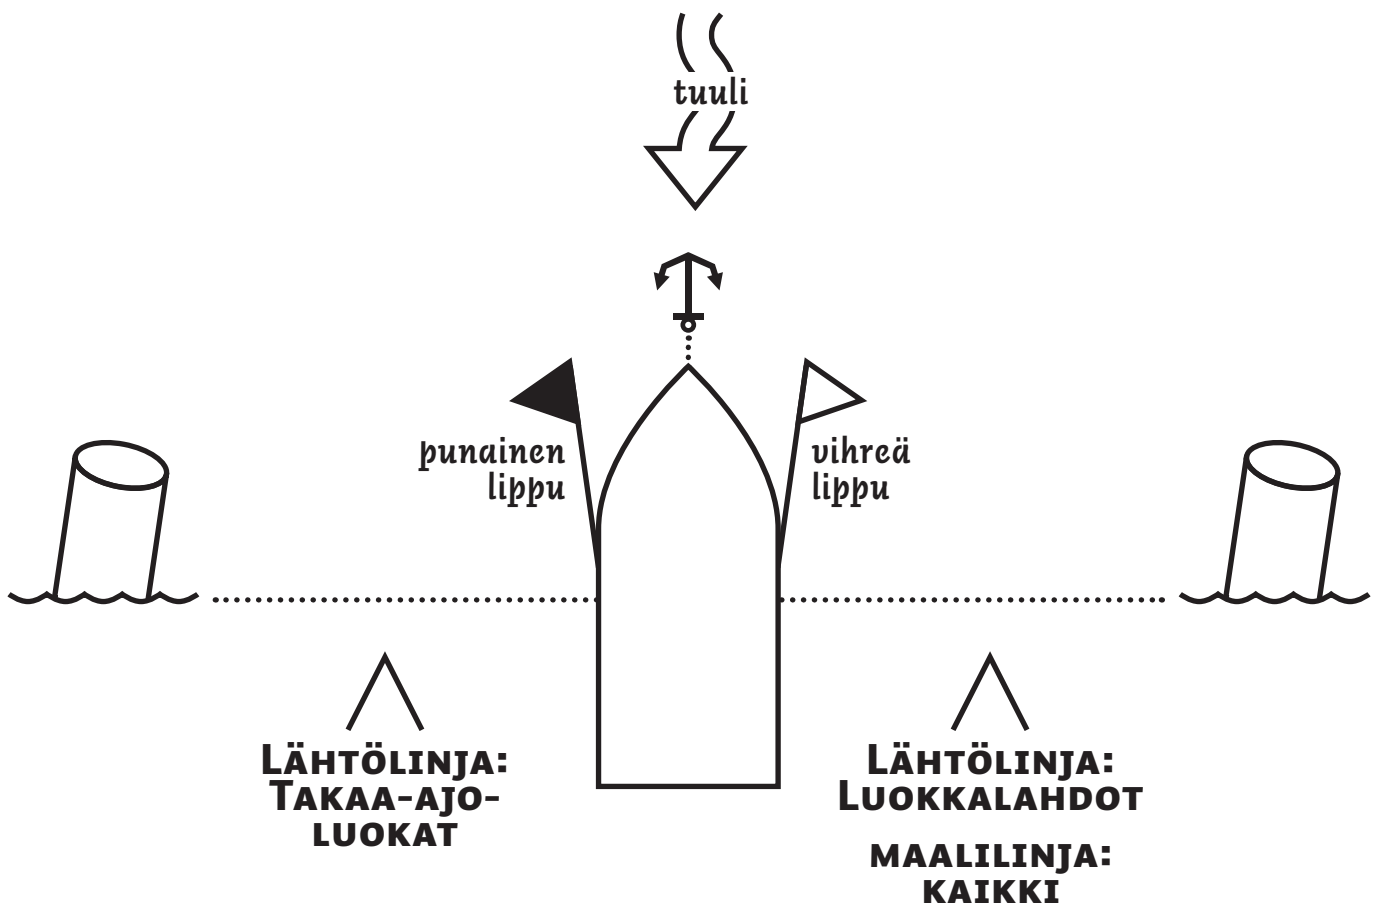

Lähtöluettelo

15.8.2020

Luokkaliput ja lähtöajat

Class flags and starting times

LUOKKA class	LÄHTÖNUMERO start nr.	LUOKKALIPPU flag	LÄHTÖAIKA start time
Kevytveneet	1	A	9.30
* INT 8mR	2	B	10.00
* Monirunkoveneet	2	B	10.00
* SK	2	B	10.00
* INT 6mR	3	C	10.10
INT 5.5m	3	C	10.10
Hai	4	D	10.20
A-veneet	5	E	10.30
INT 5m	5	E	10.30
Lightning	5	E	10.30
Kansanvene	6	F	10.40

* = pitkä rata - long course

LYS-LUOKKIEN NAUHAT

LYS-luokissa kilpailevat veneet käyttävät kilpailuviirin lisäksi luokkansa mukaista värillistä nauhaa: LYS₁ = valkoinen, LYS₂ = sininen, FinRating = vihreä. Nauhat jaetaan viirien mukana.

LYS-CLASS RIBBONS

Boats racing in the LYS-classes display a coloured ribbon in addition to the race pennant as follows: LYS₁ = white, LYS₂ = blue, FinLYS = green.

Kilpailuradan lyhentäminen

Mahdollinen radan lyhentäminen koskee ainoastaan pitkän radan kilpailijoita eli lähtöluettelossa tähdellä merkittyjä luokkia.

Lyhennyksessä jätetään ”Kuggenstenin mutka” (kääntömerkit A – D) ajamatta. Tällöin kaikki luokat kilpailevat purjehdusohjeiden mukaisesti perusradalla 1 tai 2. Jos radan pituutta lyhennetään, viestiksi näytetään lippua C toistuvien äänimerkein ja merkkiä – (33 b)

DECREASING THE COURSE

(Concerns decreasing the long course (*) as the short course)

If the length of the course will be decreased, the signal shall be the display of flag C with repetitive sounds and a – (33 b)