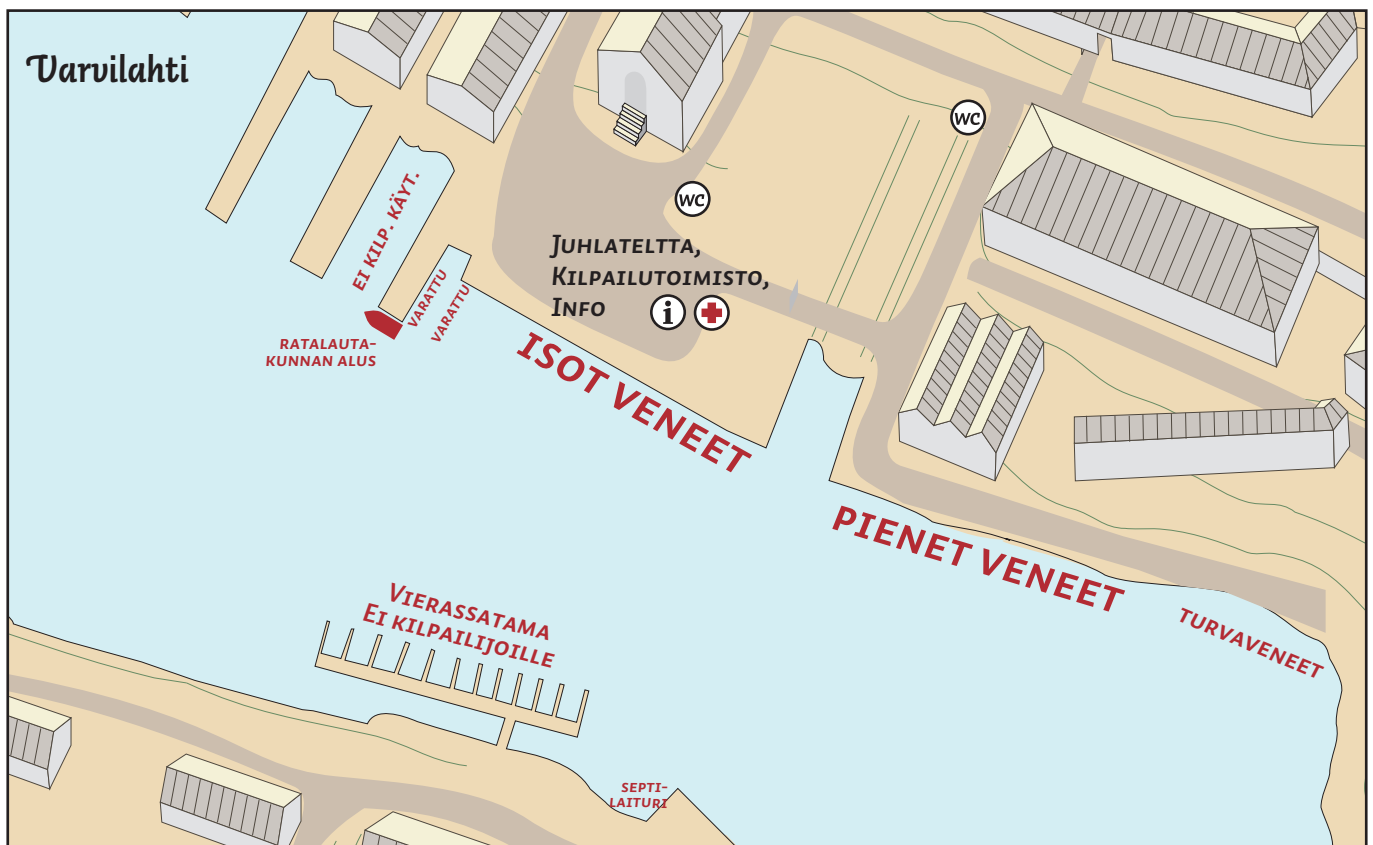

Jos keskeytät kilpailun (tai et pääse lähtöön) lähetä tekstiviesti numeroon 045 111 42 98

Kilpailijoiden tulee ehdottomasti väistää kauppa-alueita ja noudattaa turvaveneiden ohjeita.

SATAMAOHJE

Ohessa on kartta, josta näet pienemmille ja suuremmille veneille varatut laiturialueet.

Varvilahdella on henkilökuntaa, jotka opastavat ja tarvittaessa avustavat sopivaan rantautumispaikkaan. Älä kiinnitä venettäsi varattuun paikkaan, noudata ohjeita!

Jätä turvaveneille tilaa karttaan merkitylle alueelle.

Lähtöluettelo

Viaporin Tuoppi 2020 , 15.8.2020

Tulostettu: 15.8.2020 8:01:16

Kevytveneet

Lähtö 1, lippu A

Lähtöaika: 10:30:00

Doris			Alexander von Flittner	Nyländska jaktklubben
Fandango 2	FIN	1	Nicolas von Flittner	Marjaniemen pursiseur
Somma	FIN O	8	Seppo Narinen	VV - Vammalan Venek
Bébé		11	Tuomas Autio	