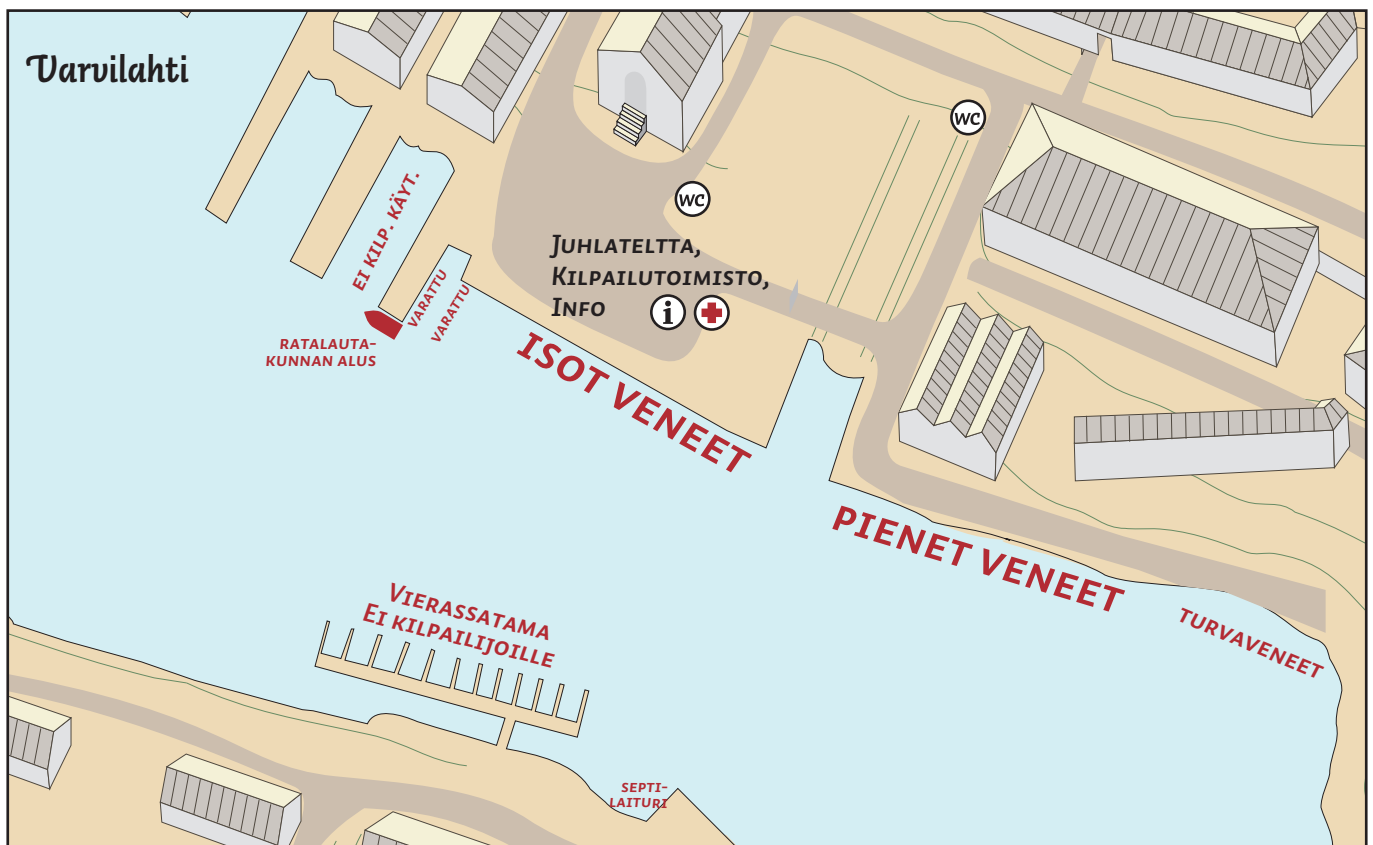

Muistilista kilpailijoille

KILPAILU

Takaa-ajoluokat käyttävät kilpailuviirin lisäksi luokkansa mukaista värillistä nauhaa:

LYS₁ - valkoinen nauha

LYS₂ - sininen nauha

FinRating - vihreä nauha

Muista ilmoittaa muutoksista ilmoitettuihin ennakkotietoihin joko sähköpostilla osoitteeseen

tuoppi@sups.fi tai tekstiviestillä numeroon 045 111 42 98

Jos keskeytät kilpailun (tai et pääse lähtöön) lähetä tekstiviesti numeroon 045 111 42 98

Kilpailijoiden tulee ehdottomasti väistää kauppa-alueita ja noudattaa turvaveneiden ohjeita.

SATAMAOHJE

Ohessa on kartta, josta näet pienemmille ja suuremmille veneille varatut laiturialueet.

Varvilahdella on henkilökuntaa, jotka opastavat ja tarvittaessa avustavat sopivaan rantautumispaikkaan. Älä kiinnitä venettäsi varattuun paikkaan, noudata ohjeita!

Jätä turvaveneille tilaa karttaan merkitylle alueelle.

Varo yllätyksellistä vierasvenesataman liikennettä. Vierassataman puoli ei kuulu kilpailualueeseen.

Satama tulee erittäin täyteen, ja veneitä kiinnittyy moneen riviin. Ota se huomioon, jos haluat lähteä satamasta jo lauantaina: älä kiinnity ensimmäisten joukossa suoraan rantaan vaan jättäydy vähän taaemmaksi.

COVID-19

Osallistuthan kilpailuun vain täysin terveenä, noudattaen vallitsevia koronasuosituksia.